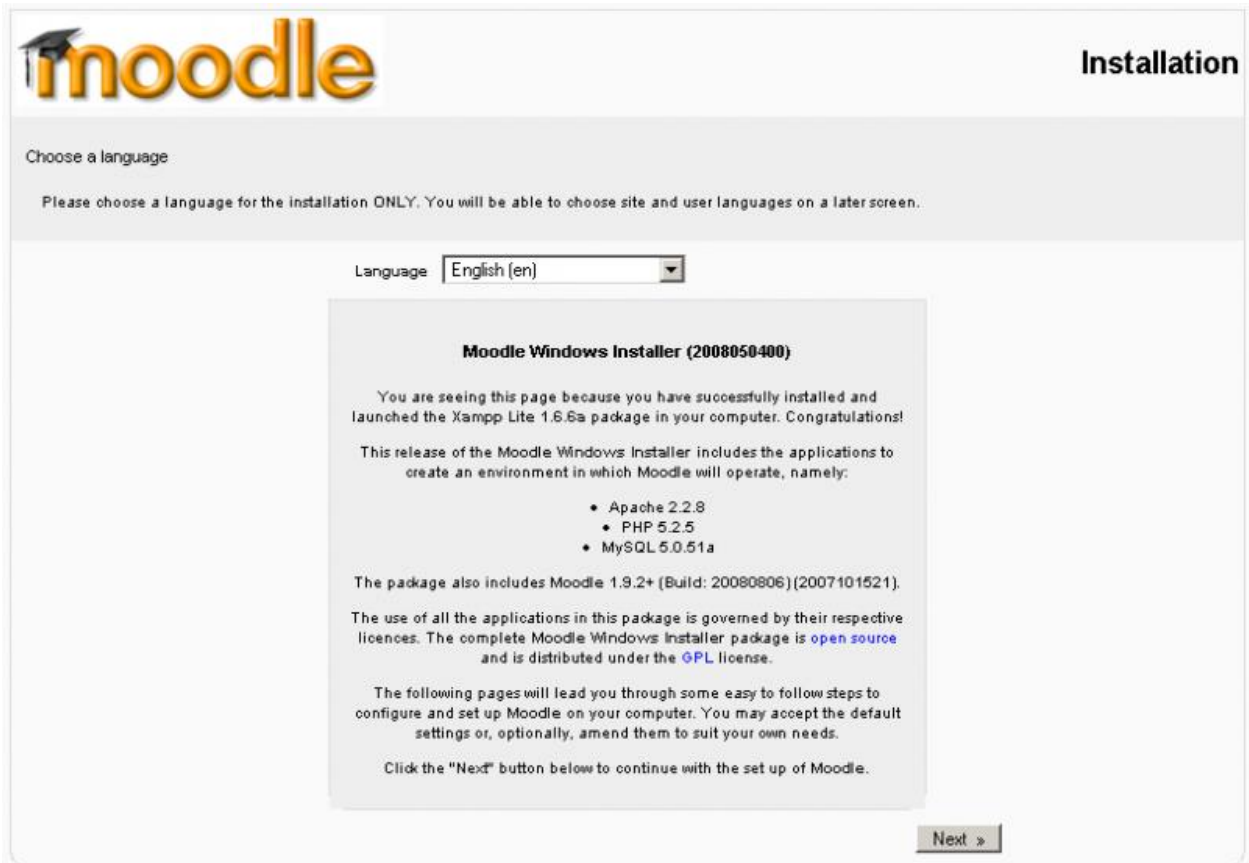

- Instalare platformă eLearning

- Configurarea platformei astfel încât aceasta să corespundă conform cerințelor.

- Personalizare design platformă.

Select device

Clear theme caches

Device type	Current theme	Information
Default		UIKit Change theme
Legacy	No theme selected	Change theme
Mobile	No theme selected	Change theme
Tablet	No theme selected	Change theme